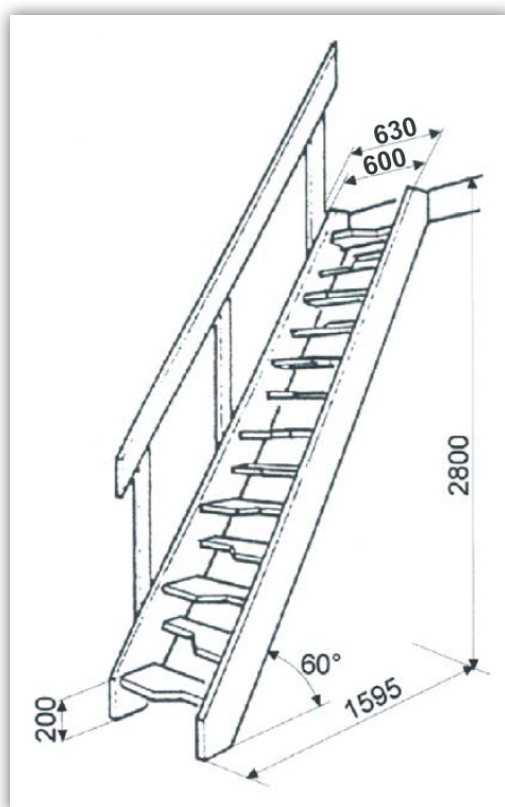

Golvutrymme	mm	1595
Max takhöjd	mm	2800
Trappbredd inkl. trappräcke	mm	630
Stegdjup	mm	180
Steghöjd	mm	200
Trappbredd enbart plansteg	mm	546
Höjd trappräcket	mm	900
Stegvinkel	°	60
Tjocklek vangstycke	mm	27
Tjocklek plansteg	mm	27
Tjocklek handledare	mm	27
Bredd vangstycke	mm	184
Minsta öppningsmått	mm	630 x 1400
Vikt	kg	40

Detta är en lågpristrappa. Kvistar samt lagningar förekommer.

Trappan kapas till önskad höjd.

08-6269021

Byggera.se

info@byggera.se