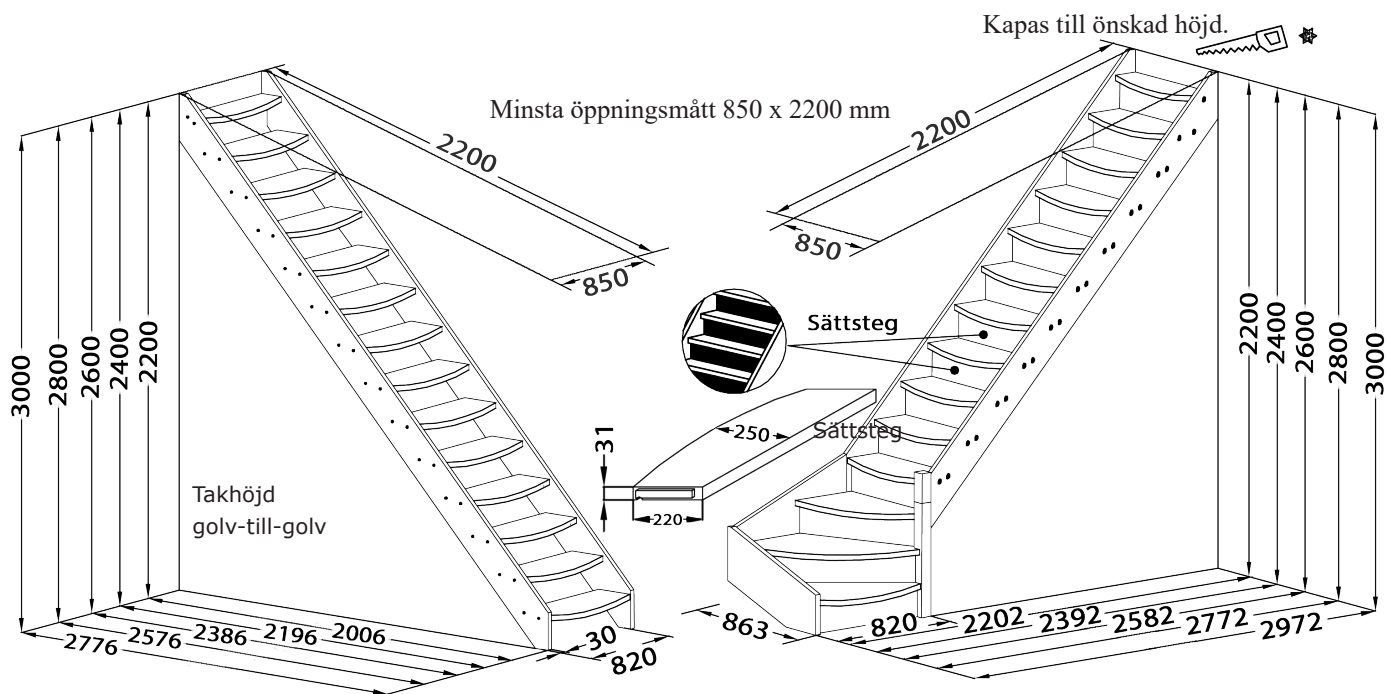

Bilden visar Complete Loftrappa, rak i massiv obehandlad bok. Trappräcke utav trä.

Enkel loftrappa/våningstrappa i massiv obehandlad bok eller gran med sättsteg. Finns som rak, vänster eller högerviden.

- Enkel och snabb montering utan specialverktyg.
- Trappräcke av trä eller trä och metall.
- Trappan levereras omonterad samt i fullängd.
- Vikttestad till 150 kg.

Bilden visar Complete Loftrappa, vänstervriden i massiv obehandlad gran med sättsteg. Trappräcke utav trä och metall.

Bilden visar Complete Lofftrappa, vänstervriden i massiv obehandlad gran med sättsteg.
Trappräcke utav trä och metall.

Trappräcke utav trä och metall.

Trappräcke utav trä.

Golvutrymme vid olika takhöjder
Vikt: Rak från 124 kg. Vriden från kg.

Steghöjd 200 mm

Trappbredd inkl. trappräcke av trä och metall = 880 mm
Trappbredd inkl. trappräcke av trä = 840 mm
Höjd trappräcket = 1000 mm

08-6269021

Byggera.se

info@byggera.se