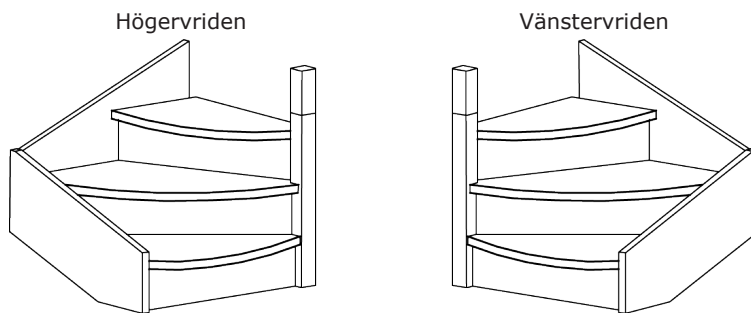

Bilden visar Complete Lofftrappa, vänstervriden i massiv obehandlad gran med sättsteg.
Trappräcke utav trä och metall.

Trappräcke utav trä och metall.

Trappräcke utav trä.

Golvutrymme vid olika takhöjder
Vikt: Rak från 124 kg. Vriden från kg.

Steghöjd 200 mm

Trappbredd inkl. trappräcke av trä och metall = 880 mm
Trappbredd inkl. trappräcke av trä = 840 mm
Höjd trappräcket = 1000 mm

08-6269021

Byggera.se

info@byggera.se