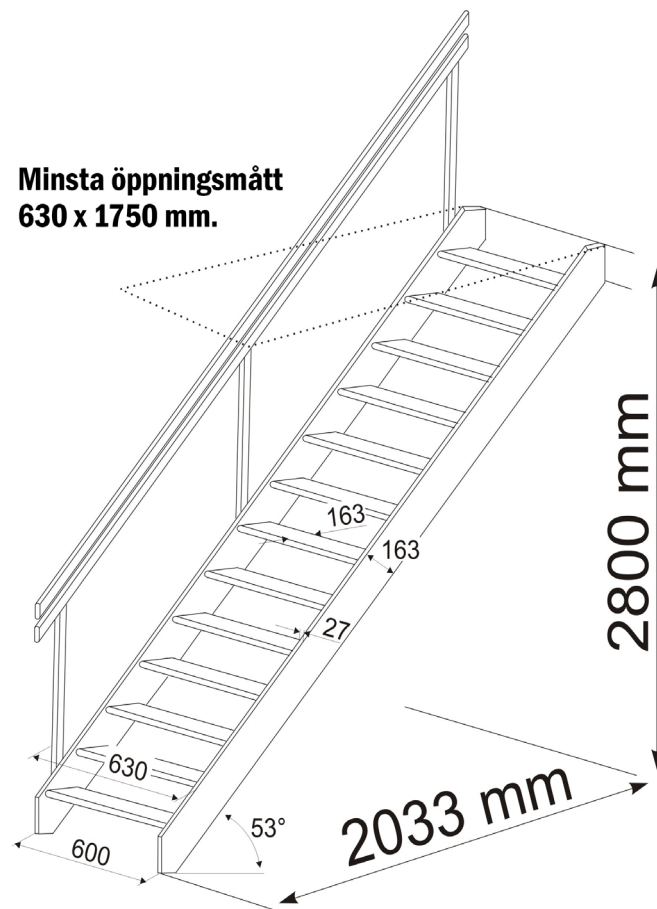

Golvutrymme	mm	2033
Max takhöjd	mm	2800
Trappbredd inkl. trappräcke	mm	630
Stegdjunp	mm	163
Steghöjd	mm	200
Trappbredd enbart plansteg	mm	546
Höjd trappräcket	mm	900
Stegvinkel	°	53
Tjocklek vangstycke	mm	27
Tjocklek plansteg	mm	27
Tjocklek handledare	mm	27
Bredd vangstycke	mm	163
Vikt	kg	43

Detta är en lågpristrappa. Kvistar samt lagningar förekommer.

Trappan kapas till önskad höjd.

08-6269021

Byggera.se

info@byggera.se