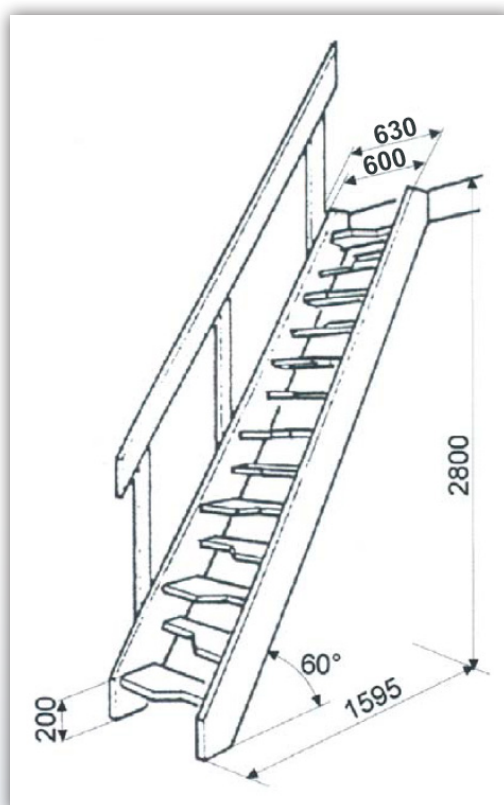

Softline Loftrappa

Bilden visar Softline loftrappa i massiv gran.

- Enkel och snabb montering utan specialverktyg.
- Tar liten plats – trappstegens utformning gör att utrymmet som krävs på golvet är minimalt.
- Trappräcke ingår och kan monteras på höger eller vänster sida av trappan.
- Trappan levereras omonterad, obehandlad samt i fullängd.
- Vikttestad till 150 kg.

Softline Loftrappa

Teknisk information

Golvutrymme	mm	1595
Max takhöjd	mm	2800
Trappbredd inkl. trappräcke	mm	630
Stegdjup	mm	180
Steghöjd	mm	200
Trappbredd enbart plansteg	mm	546
Höjd trappräcket	mm	900
Stegvinkel	°	60
Tjocklek vangstycke	mm	27
Tjocklek plansteg	mm	27
Tjocklek handledare	mm	27
Bredd vangstycke	mm	184
Minsta öppningsmått	mm	630 x 1400
Vikt	kg	40

Detta är en lågpristrappa. Kvistar samt lagningar förekommer.

Trappan kapas till önskad höjd.