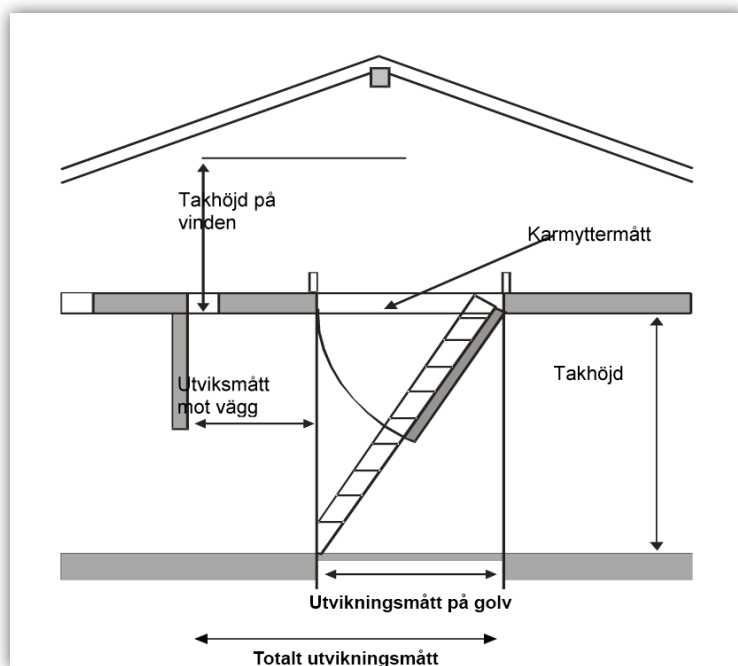

Safe Vindstrappa Brandklass EI60

- Helt färdigmonterad vindstrappa tillverkad av material i högsta kvalitet.
- Vitmålad ställlucka. Foderbildande karm.
- Enkel och säker att öppna och stänga. Karm med 2 st utjämningsfjädrar samt snäpplås.
- 100 mm isolering! U-värde 0,33 W/m²°C.
- Trappan viks ihop i tre sektioner på luckans insida och tar mycket liten plats på vinden.
- Vikttestad till 150 kg.
- Vindstrappan uppfyller täthetsklass EN 12207 klass 4 samt säkerhets och belastningsklass EN 14975
- Karmyttermått 540 x 1090 mm, 690 x 1090 mm samt 690 x 1390 mm.
- Utnyttja vinden som förvaringsutrymme.

U-värde	Isolering mm mineralull	Stegbredd mm	Steghöjd mm	Stegtjocklek mm	Stegdyp mm	Stegens sidostycke mm
0,56 W/m ² °C	100	400	250	1,5 x 20	110	40 x 20

Extra tillbehör:

(*) Förlängningsdel:

Klarar takhöjd på maximalt 2900 mm.

(**) Förlängningsdel:

Klarar takhöjd på maximalt 2950 mm.

(***) Med förlängningsdel 455 mm.

Specialutförande:

Vindstrappa i brandklass EI60 finns även med karmyttermått 800 x 1090 mm (invändigt breddmått på 700 mm).

Vindstrappa i brandklass EI60 finns även med saxtrappa för hög takhöjd upp till max 3400 mm. Karmyttermått 910 x 1390 mm.

Kontakta ByggEra AB för mer information när det gäller ovanstående vindstrappor. Båda är beställningsvara.