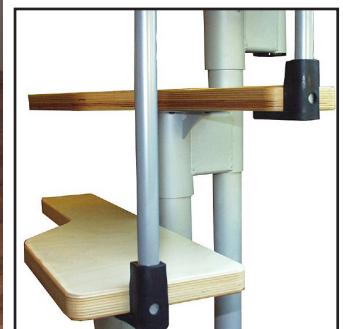

Mini Spartrappa

Bilden visar Mini Spartrappa i massiv bok, lätt högertriden.

Detaljbild multiplex björk

Mini är en högflexibel platsbesparande spartrappa med en modern och elegant design.

Flexibelt modulkoncept uppbyggt av en grå metallkonstruktion med lackade steg av massiv bok eller multiplex björk.

- Trappan kan monteras rak, vänster eller högertriden.
- Extra stabiliseringsstolpe ingår.
- Vikttestad till 200 kg.

Mini Spartrappa

Teknisk information

Golvutrymme		Se skiss
Max takhöjd	mm	2940
Stegdjup	mm	210
Steghöjd	mm	172 - 228
Stegtjocklek	mm	30
Trappbredd	mm	600. Inkl. trappräcke 630
Höjd trappräcket	mm	900
Mittstolpens diameter	mm	70 / 60
Diameter handledare	mm	22
Minsta hålmått	mm	630 x 1300
Färg på metalldelarna		Grå, pulverlackerad.
Vikt	kg	98

Stabiliseringsstolpe ingår.

Skissen nedan visar minsta hålmått samt utrymme på golvet.

Förslag hur trappan kan formas (Trappan kan justeras i höjd och i sidled).