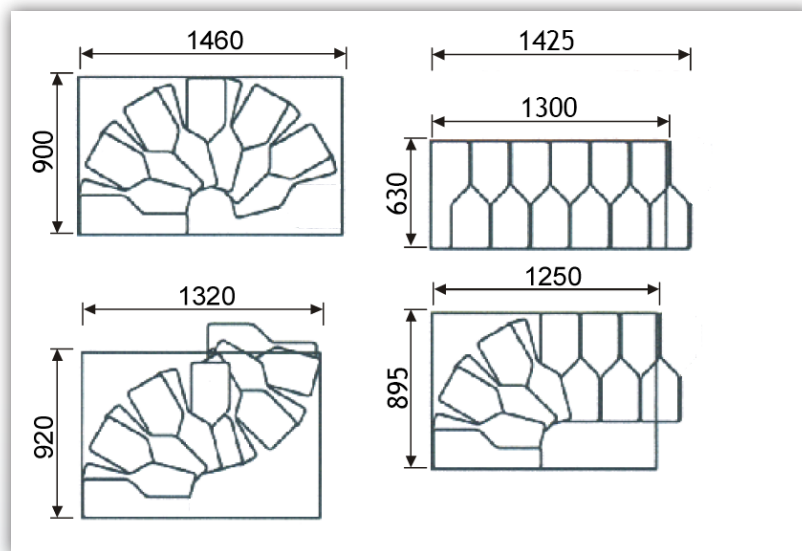

Mini Spartrappa

Bilden visar Mini Spartrappa i massiv bok, lätt högertriden.

Detaljbild multiplex björk

Mini är en högflexibel platsbesparande spartrappa med en modern och elegant design.

Flexibelt modulkoncept uppbyggt av en grå metallkonstruktion med lackade steg av massiv bok eller multiplex björk.

- Trappan kan monteras rak, vänster eller högertriden.
- Extra stabiliseringsstolpe ingår.
- Vikttestad till 200 kg.

Mini Spartrappa

Teknisk information

Golvutrymme		Se skiss
Max takhöjd	mm	2940
Stegdjup	mm	210
Steghöjd	mm	172 - 228
Stegtjocklek	mm	30
Trappbredd	mm	600. Inkl. trappräcke 630
Höjd trappräcket	mm	900
Mittstolpens diameter	mm	70 / 60
Diameter handledare	mm	22
Minsta hålmått	mm	630 x 1300
Färg på metalldelarna		Grå, pulverlackerad.
Vikt	kg	98

Stabiliseringsstolpe ingår.

Skissen nedan visar minsta hålmått samt utrymme på golvet.

Förslag hur trappan kan formas (Trappan kan justeras i höjd och i sidled).