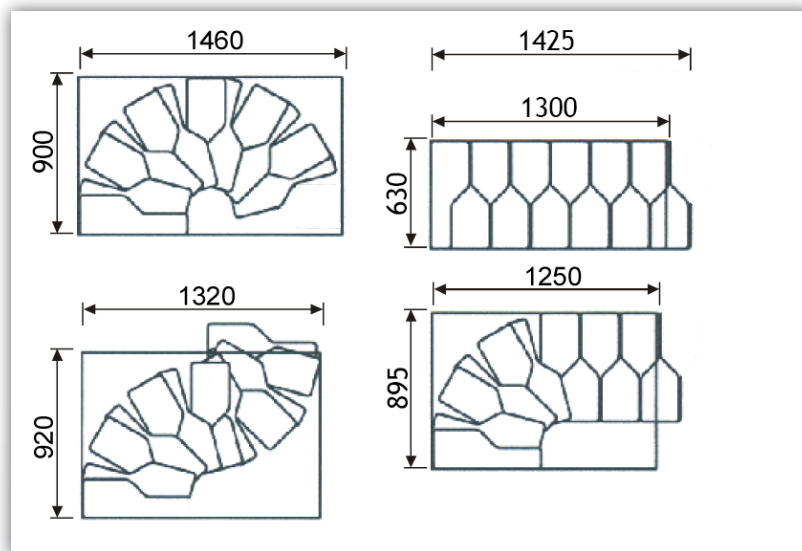

Mini Spartrappa

Bilden visar Mini Spartrappa i massiv bok, lätt högerviden.

Detaljbild multiplex björk

Mini är en högflexibel platsbesparande spartrappa med en modern och elegant design.

Flexibelt modulkoncept uppbyggt av en grå metallkonstruktion med lackade steg av massiv bok eller multiplex björk.

- Trappan kan monteras rak, vänster eller högerviden.
- Extra stabiliseringsstolpe ingår.
- Vikttestad till 200 kg.

Mini Spartrappa

Teknisk information

Golvutrymme		Se skiss
Max takhöjd	mm	2940
Stegdjup	mm	210
Steghöjd	mm	172 - 228
Stegtjocklek	mm	30
Trappbredd	mm	600. Inkl. trappräcke 630
Höjd trappräcket	mm	900
Mittstolpens diameter	mm	100 / 60
Diameter handledare	mm	22
Minsta öppningsmått	mm	630 x 1300
Färg på metalldelarna		Grå, pulverlackerad.
Vikt	kg	98

Stabiliseringsstolpe ingår.

Skissen nedan visar minsta öppningsmått samt utrymme på golvet.

Förslag hur trappan kan formas (Trappan kan justeras i höjd och i sidled).