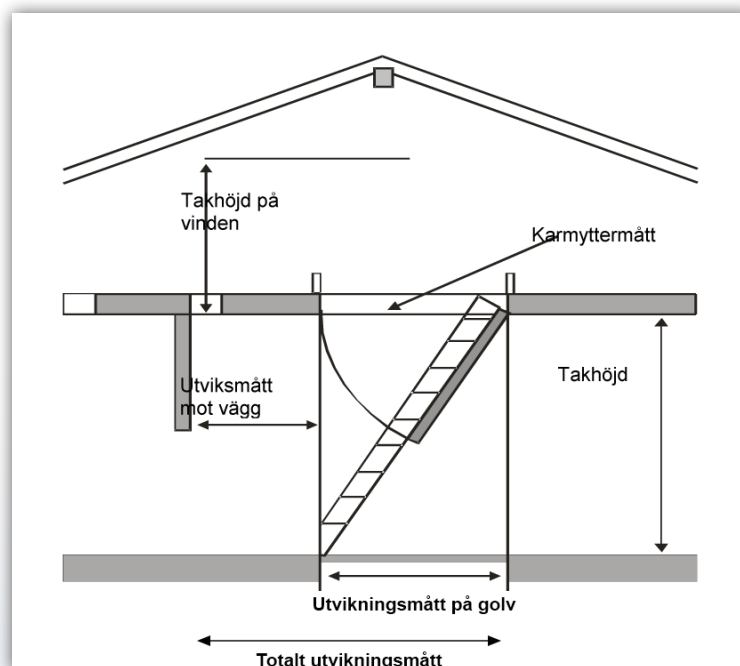

Elegance Saxvindstrappa

Teknisk information

Karmyttermått B + L mm	Takhöjd på vinden mm	Karmhöjd mm	Karm- tjocklek mm	Utviknings- mått mot vägg mm	Utviknings- mått på golv mm	Totalt utviknings- mått mm	Vikt kg
590x890	450	135	18	550	1050	1600-1950	36
		135		650	1120		
		135		750	1200		
690x890	450	135	18	550	1050	1600-1950	37
		135		650	1120		
		135		750	1200		
590x1190	450	135	18	550	1050	1600-1950	38
		135		350	1120		
		135		450	1200		
690x1190	450	135	18	550	1050	1600-1950	39
		135		350	1120		
		135		450	1200		

Stegens bredd = 446 mm.
Planstegens djup = 110 mm.
Stegtjocklek = 1,5 x 20 mm.

ByggEra AB
Box 314
192 30 Sollentuna

ByggEra

Telefon: 08 - 626 90 21
E-mail: info@byggera.se
Hemsida: www byggera.se