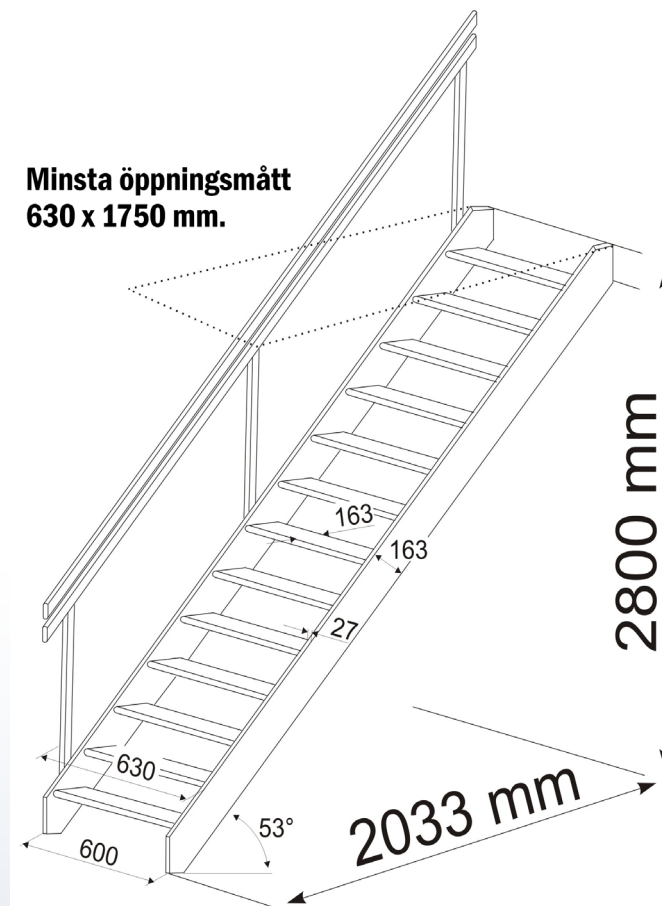

Classic Loftrappa

Bilden visar Classic loftrappa i massiv gran.

- Enkel och snabb montering utan specialverktyg.
- Trappräcke ingår och kan monteras på höger eller vänster sida av trappan.
- Trappan levereras omonterad, obehandlad samt i fullängd.
- Vikttestad till 150 kg.

Classic Loftrappa

Teknisk information

Golvutrymme	mm	2033
Max takhöjd	mm	2800
Trappbredd inkl. trappräcke	mm	630
Stegdjud	mm	163
Steghöjd	mm	200
Trappbredd enbart plansteg	mm	546
Höjd trappräcket	mm	900
Stegvinkel	°	53
Tjocklek vangstycke	mm	27
Tjocklek plansteg	mm	27
Tjocklek handledare	mm	27
Bredd vangstycke	mm	163
Vikt	kg	43

Detta är en lågpristrappa. Kvistar samt lagningar förekommer.

Trappan kapas till önskad höjd.