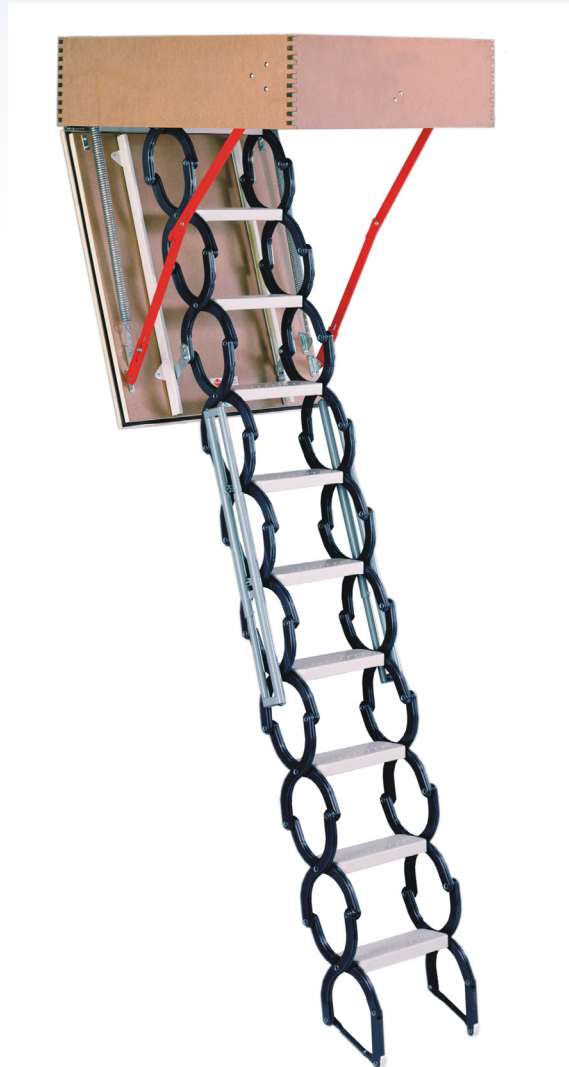

Elegance Saxvindstrappa Plus

Variabel bredd, längd, höjd.

- Lättmonterad saxvindstrappa tillverkad av material i högsta kvalitet.
- Vit hdf-board på luckans båda sidor (grundmålad).
- 27 mm isolering.
- U-värde 1,2 W/m²°C.
- Takhöjd: Max 3400 mm.
- Saxvindstrappa som skjuts ihop på luckans insida. Kräver endast 380 mm takhöjd på vinden när luckan är stängd.
- Vikttestad till 150 kg.
- Vindstrappan uppfyller täthetsklass EN 12207 klass 4 samt säkerhets och belastningsklass EN 14975
- Utnyttja vinden som förvaringsutrymme.

Elegance Saxvindstrappa Plus

Teknisk information

| Karmbredd mm | Karmlängd mm | Max takhöjd | Takhöjd på vinden mm | Karmhöjd mm | Karmtjocklek mm | Utvikningsmått mot vägg mm | Utvikningsmått mot golv mm | Totalt utvikningsmått mm | Vikt kg |
|--------------|--------------|-------------|----------------------|-------------|-----------------|----------------------------|----------------------------|--------------------------|---------|
| 490-890 | 760-830 | 2650 | 470 | 250 | 180 | * | * | * | ** |
| 490-890 | 840-1080 | 2900 | 470 | 250 | 180 | * | * | * | ** |
| 490-890 | 1090-1280 | 3150 | 470 | 250 | 180 | * | * | * | ** |
| 490-890 | 1290-1490 | 3400 | 470 | 250 | 180 | * | * | * | ** |

* Vid beställning måste takhöjd anges. När vi vet takhöjden kan vi ta fram dessa mått.

** 65 kg eller mer beroende på storlek.

Stegens bredd = 260, 300 samt 360 mm beroende på karmbredd.

Planstegens djup = 110 mm.